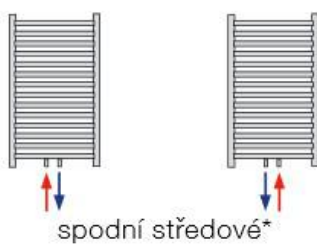

Způsob připojení KORALUX LINEAR CLASSIC - M