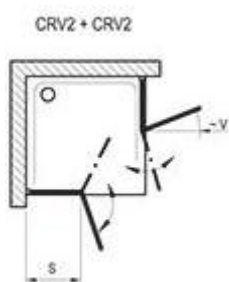

Sprchový kout (náhrada za vanu)

- RAVAK PERSEUS PRO 90 – litá sprchová vanička, bílá
- vaničkový soifon RAVAK Standard 90 (plastová krytka)
- Sprchový kout Chrome CR2 90 + CR2 90 (Bright alu + Transparent)
- GROHE Euroeco – sprchová nástěnná baterie
- ruční sprcha Hansgrohe Croma Select 11 cm, 3 funkce + sprchová hadice délky 1,5 m (plast, barva stříbrná)
- požadavek na jiný výrobek bude řešen individuálně jako nadstandard