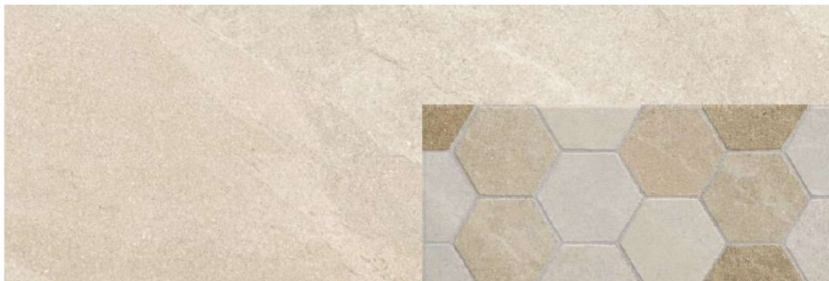

*sand*

*esagone sand*

*murreto sand*

*grey*

*esagone grey*

*mureto grey*

*ivory*

Keramická dlažba – bytové koupelny, wc a chodby