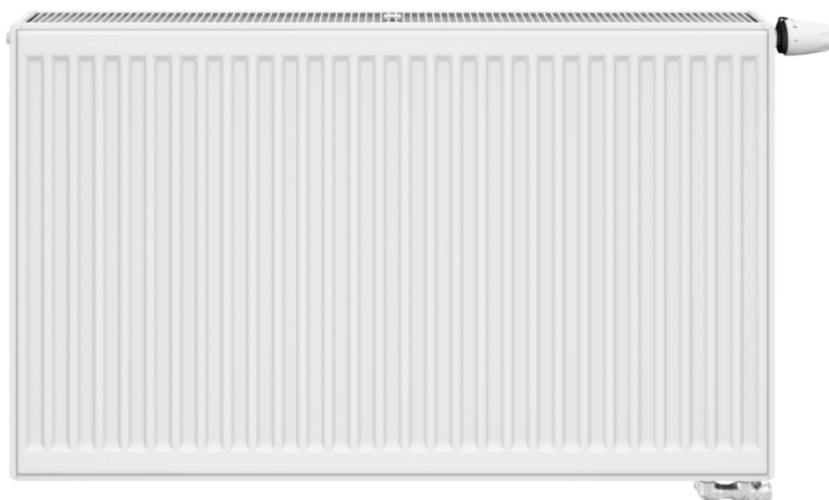

Ústřední vytápění - deskové otopné těleso

- referenční typ: KORADO RADIK VK
- s pravým spodním připojením
- deskové otopné těleso v provedení VENTIL KOMPAKT
- velikost a výkon tělesa dle tepelných ztrát konkrétní místnosti
- jedná se o otopné těleso, které bude umístěno pod okny s parapetem
- barva bílá